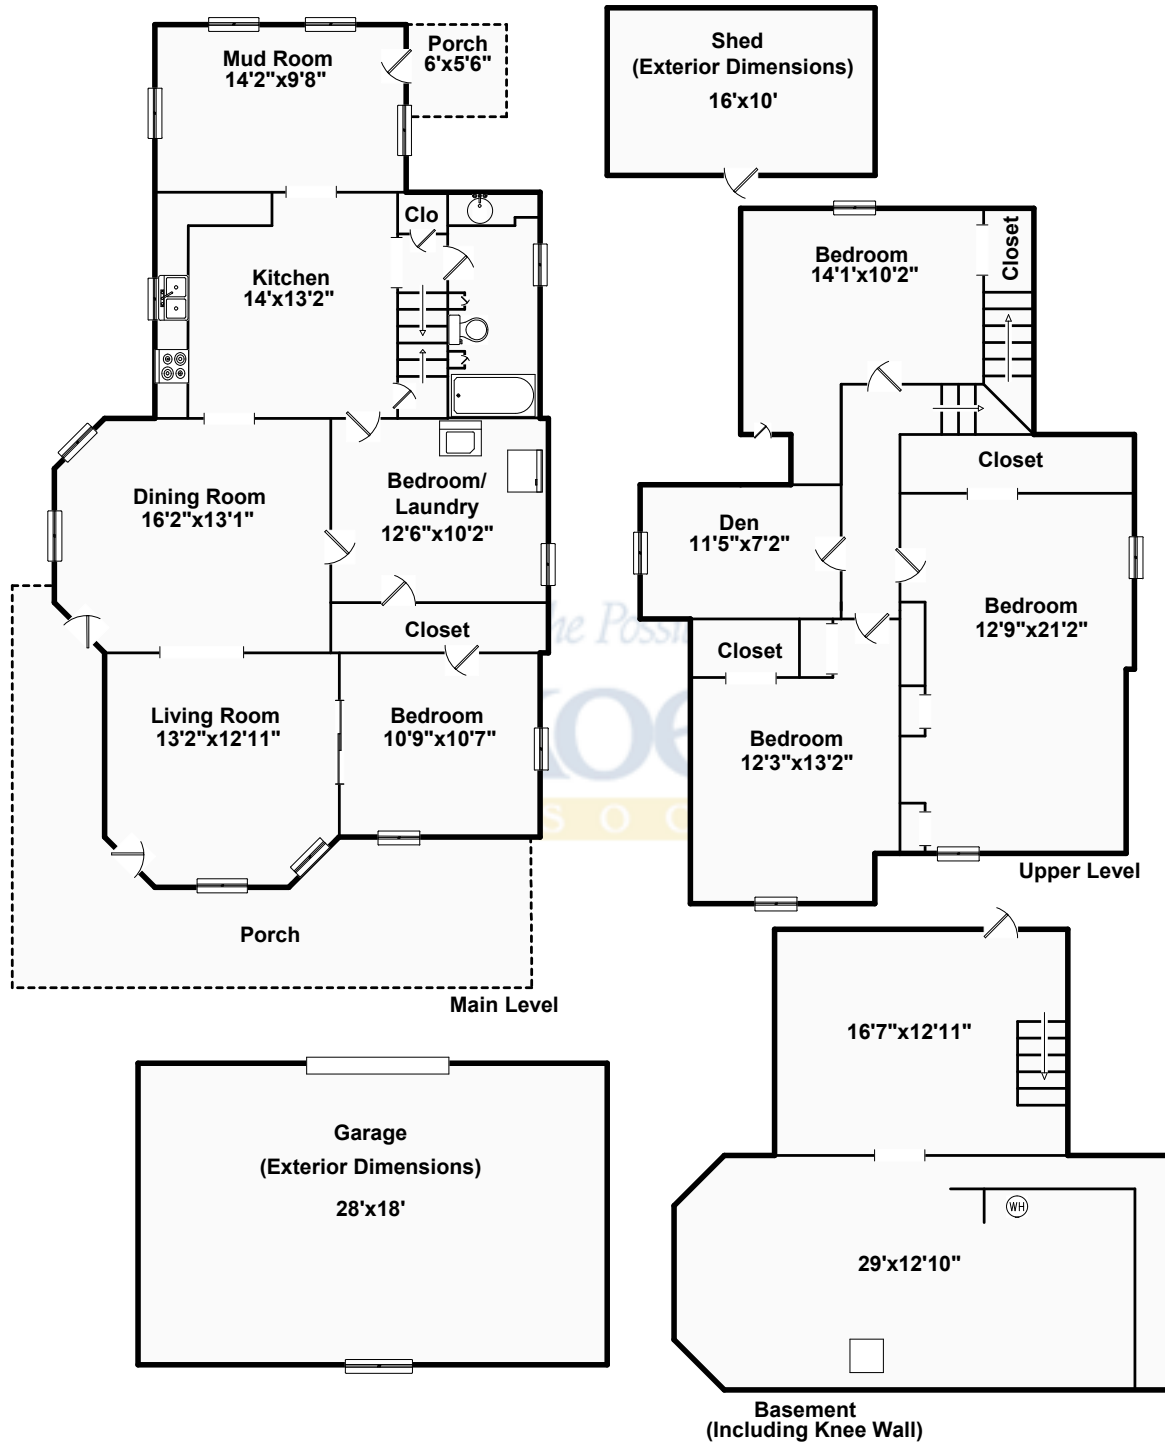

1441 State Highway 128 · Bethany IL 61914

**Brinkoetter Realtors**

**Doug Brown**

Office: 217-875-5423

Mobile: 217-853-4668

Email: [dougbrown@brinkoetter.com](mailto:dougbrown@brinkoetter.com)

Web:

Area:	Sq. Ft.
Main Level	1,184
Upper Level	932
Basement	640
Garage	504
Porch	321
Porch	33
Shed	160